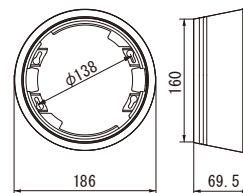

※上記数値は、照射エリアの表記であり、進入スピード、服の色や素材、および床の色や材質により人(物)を検出する位置が異なります。

※() OA-700系ワイドプリズム装着時

仕様

取付高さ	2.0～4.0m 以内
検出方式	近赤外線反射方式
検出エリア可変範囲	奥行方向: -15°～+10°(無段階) 左右方向: 左右各10°(無段階)
電源	AC/DC 12～110V (50/60Hz)
消費電力	1.5W/5.0VA以内
動作表示	緑色点灯: 待機時 赤色点灯: 1列目検出時 橙色点灯: 2～5列目検出時
出力	リレー接点 1a(無電圧) 50V0.1A以内(抵抗負荷)
静止体検出時間	2秒・10秒・30秒・無限
出力保持時間	約0.5秒
使用周囲温度	-20℃～+55℃(結露なきこと)
質量	330g/本体のみ
構成部品	本体×1、配線用コード(3m)×1、取扱説明書×1、 取付型紙×1

※商品改良のため、仕様・外観を予告なしに変更することがありますのでご了承ください。

※商品の色調は印刷のため実物と多少異なる場合もありますのでご了承ください。

外形寸法図 (単位: mm)

取付適合穴: $\phi 128 \sim \phi 135$
天井板厚: 2～25mm

オプション

露出取付キット

OA-700系ワイドプリズム
(OA-7WP)

OA-72/720/730V 専用
低所取付時で開口広い場合に使用 (2.0～2.8m 以内)