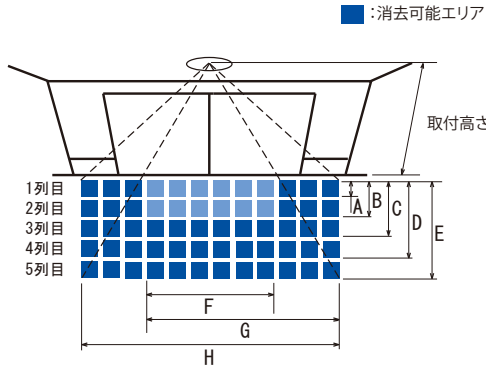

高感度・高機能

高い天井への取り付けでも進入する人や物を確実に検出。高感度の安定した検出能力を備えています。

優れた安定性

独自のセンサー技術とマイコン制御により、雨・雪・虫などによる誤動作を低減しています。

検出エリア図

エリア構成

検出エリア (単位: mm)

	2000	2500	2800	3000	3500	4000
A	120	150	160	180	210	240
B	340	430	470	510	600	690
C	580	720	810	870	1010	1160
D	850	1060	1190	1280	1490	1710
E	1130	1410	1580	1700	1980	2260
F	990 (1120)	1240 (1410)	1380 (1580)	1480	1730	1980
G	1500 (1960)	1880 (2450)	2100 (2750)	2250	2630	3000
H	2050 (2780)	2570 (3480)	2870 (3900)	3080	3590	4100

※上記数値は、照射エリアの表記であり、進入スピード、服の色や素材、および床の色や材質により人(物)を検出する位置が異なります。

※() OA-700系ワイドプリズム装着時

仕様

取付高さ	2.0～4.0m 以内
検出方式	近赤外線反射方式
検出エリア可変範囲	奥行方向: -15°～+10°(無段階) 左右方向: 左右各10°(無段階)
電源	AC/DC 12～110V (50/60Hz)
消費電力	1.5W/5.0VA以内
動作表示	緑色点灯: 待機時 赤色点灯: 1列目検出時 橙色点灯: 2～5列目検出時
出力	リレー接点 1a(無電圧) 50V0.1A以内(抵抗負荷)
静止体検出時間	2秒・10秒・30秒・無限
出力保持時間	約0.5秒
使用周囲温度	-20℃～+55℃(結露なきこと)
質量	330g/本体のみ
構成部品	本体×1、配線用コード(3m)×1、取扱説明書×1、 取付型紙×1

※商品改良のため、仕様・外観を予告なしに変更することがありますのでご了承ください。

※商品の色調は印刷のため実物と多少異なる場合もありますのでご了承ください。

外形寸法図 (単位: mm)

取付適合穴: $\phi 128 \sim \phi 135$
天井板厚: 2～25mm

オプション

露出取付キット

OA-700系ワイドプリズム
(OA-7WP)

OA-72/720/730V 専用
低所取付時で開口広い場合に使用 (2.0～2.8m 以内)