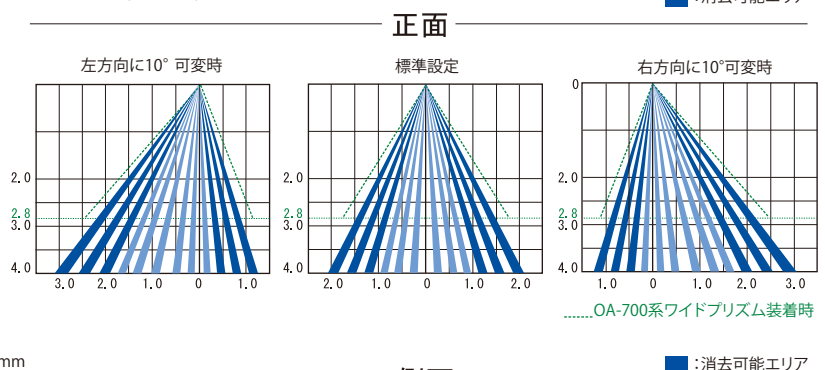

高感度・高機能

高い天井への取り付けでも進入する人や物を確実に検出。高感度の安定した検出能力を備えています。

優れた安定性

独自のセンサー技術とマイコン制御により、雨・雪・虫などによる誤動作を低減しています。

検出エリア図

エリア構成

検出エリア (単位: mm)

	2000	2500	2800	3000	3500	4000
A	120	150	160	180	210	240
B	340	430	470	510	600	690
C	580	720	810	870	1010	1160
D	850	1060	1190	1280	1490	1710
E	1130	1410	1580	1700	1980	2260
F	990 (1120)	1240 (1410)	1380 (1580)	1480	1730	1980
G	1500 (1960)	1880 (2450)	2100 (2750)	2250	2630	3000
H	2050 (2780)	2570 (3480)	2870 (3900)	3080	3590	4100

※上記数値は、照射エリアの表記であり、進入スピード、服の色や素材、および床の色や材質により人(物)を検出する位置が異なります。

※() OA-700系ワイドプリズム装着時

仕様

取付高さ	2.0～4.0m 以内
検出方式	近赤外線反射方式
検出エリア可変範囲	奥行方向: -15°～+10°(無段階) 左右方向: 左右各10°(無段階)
電源	AC/DC 12～110V (50/60Hz)
消費電力	1.5W/5.0VA以内
動作表示	緑色点灯: 待機時 赤色点灯: 1列目検出時 橙色点灯: 2～5列目検出時
出力	リレー接点 1a(無電圧) 50V0.1A以内(抵抗負荷)
静止体検出時間	2秒・10秒・30秒・無限
出力保持時間	約0.5秒
使用周囲温度	-20℃～+55℃(結露なきこと)
質量	330g/本体のみ
構成部品	本体×1、配線用コード(3m)×1、取扱説明書×1、 取付型紙×1