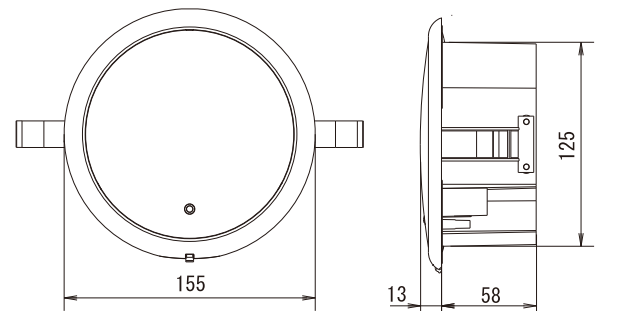

※上記数値は、照射エリアの表記であり、進入スピード、服の色や素材、および床の色や材質により人(物)を検出する位置が異なります。

※() OA-700系ワイドプリズム装着時

仕様

取付高さ	2.0～4.0m 以内
検出方式	近赤外線反射方式
検出エリア可変範囲	奥行方向: -15°～+10°(無段階) 左右方向: 左右各10°(無段階)
電源	AC/DC 12～110V (50/60Hz)
消費電力	1.5W/5.0VA以内
動作表示	緑色点灯: 待機時 赤色点灯: 1列目検出時 橙色点灯: 2～5列目検出時
出力	リレー接点 1a(無電圧) 50V0.1A以内(抵抗負荷)
静止体検出時間	2秒・10秒・30秒・無限
出力保持時間	約0.5秒
使用周囲温度	-20℃～+55℃(結露なきこと)
質量	330g/本体のみ
構成部品	本体×1、配線用コード(3m)×1、取扱説明書×1、 取付型紙×1

※商品改良のため、仕様・外観を予告なしに変更することがありますのでご了承ください。

※商品の色調は印刷のため実物と多少異なる場合もありますのでご了承ください。

外形寸法図 (単位: mm)

取付適合穴: $\phi 128 \sim \phi 135$
天井板厚: 2～25mm

オプション

露出取付キット

OA-700系ワイドプリズム
(OA-7WP)

OA-72/720/730V 専用
低所取付時で開口広い場合に使用 (2.0～2.8m 以内)